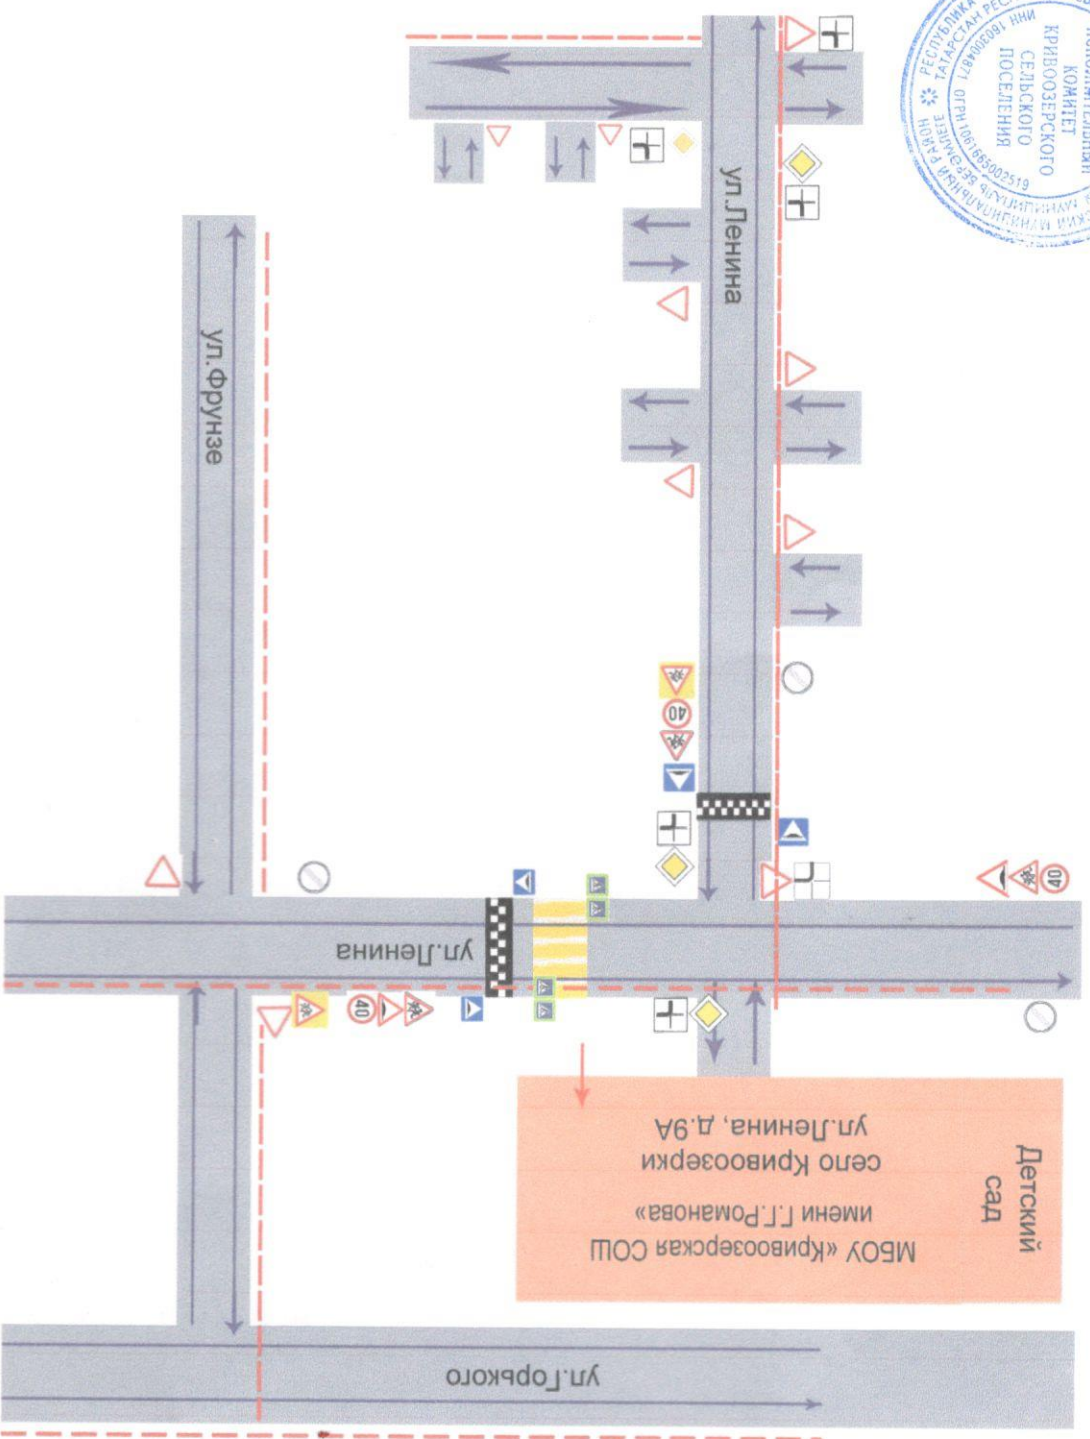

Сопласовано:
 Начальник ОДПС ДД АКСУ баевского ОВД
 И.М. Гималетдинов

Глава Кривоозерского сельского поселения АМР
 И.С.С. Елисеев

План-схема Безопасного маршрута Движения МБОУ «Кривоозерская СОШ имени Г.Г.Романова»

Утверждаю
 Директор МБОУ «Кривоозерская СОШ
 имени Г.Г.Романова»
 Н.Г. Купцова

Условные обозначения

- Образовательное учреждение
- Проезжая часть
- Движение транспортных средств
- Движение учеников (детей) в (из) образовательного учреждения
- Дорожные знаки**
 - 2.4 Уступки Дорогу
 - 3.24 Ограничение максимальной скорости
 - 1.23 Дети
 - 5.19.1 (5.19.2) Пешеходный переход
 - 3.31 Конеч зоны всех ограничений
 - 8.13 Направление главной дороги
 - 2.1 Главная дорога
 - 1.17.5.20 «Искусственная неровность»